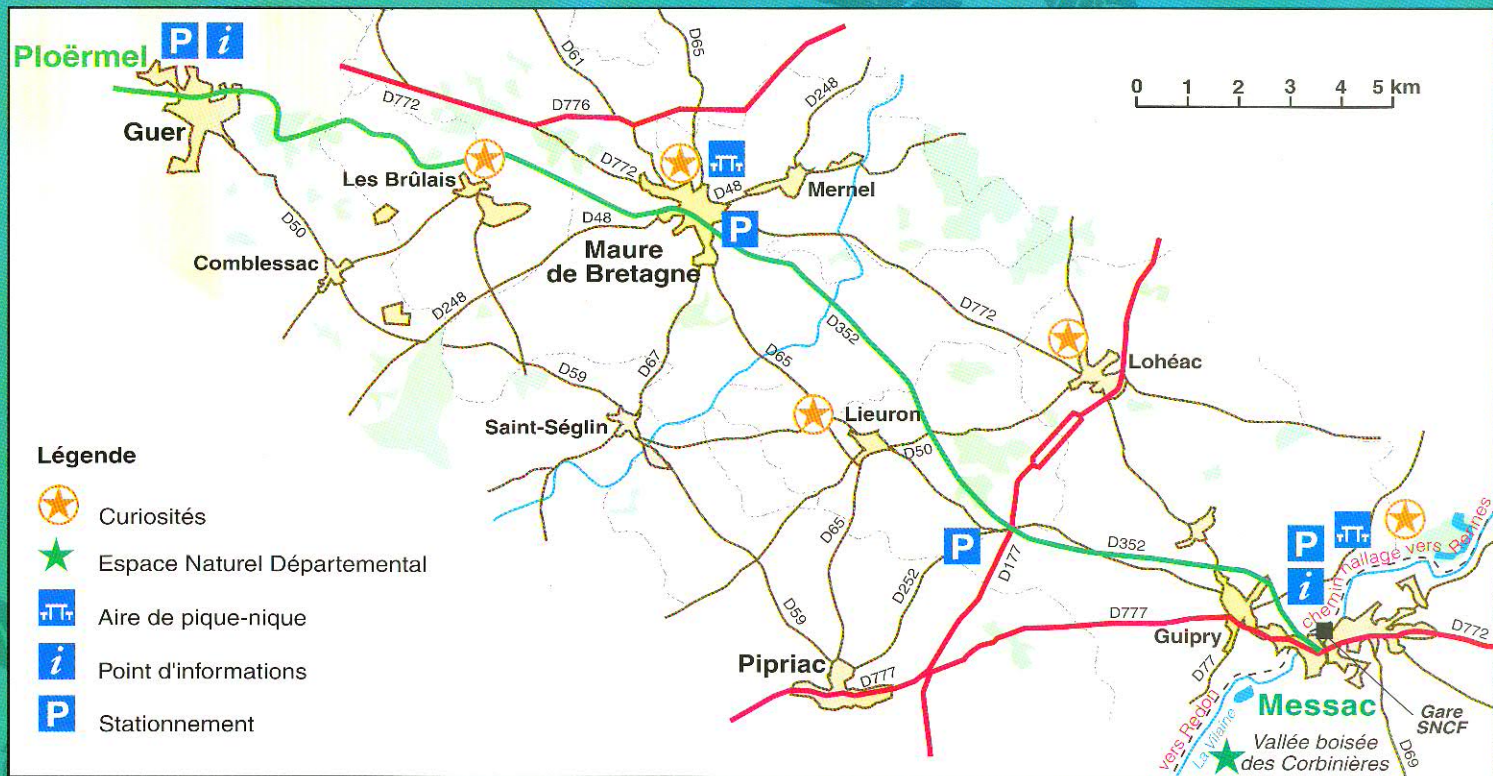

LA VOIE VERTE MESSAC - GUER 25 km

Syndicat d'Initiative de Messac - Guipry

8 square de la Liberté - 35480 Messac

Tél. 02 99 34 61 60

Courriel : st.messac.guipry@wanadoo.fr